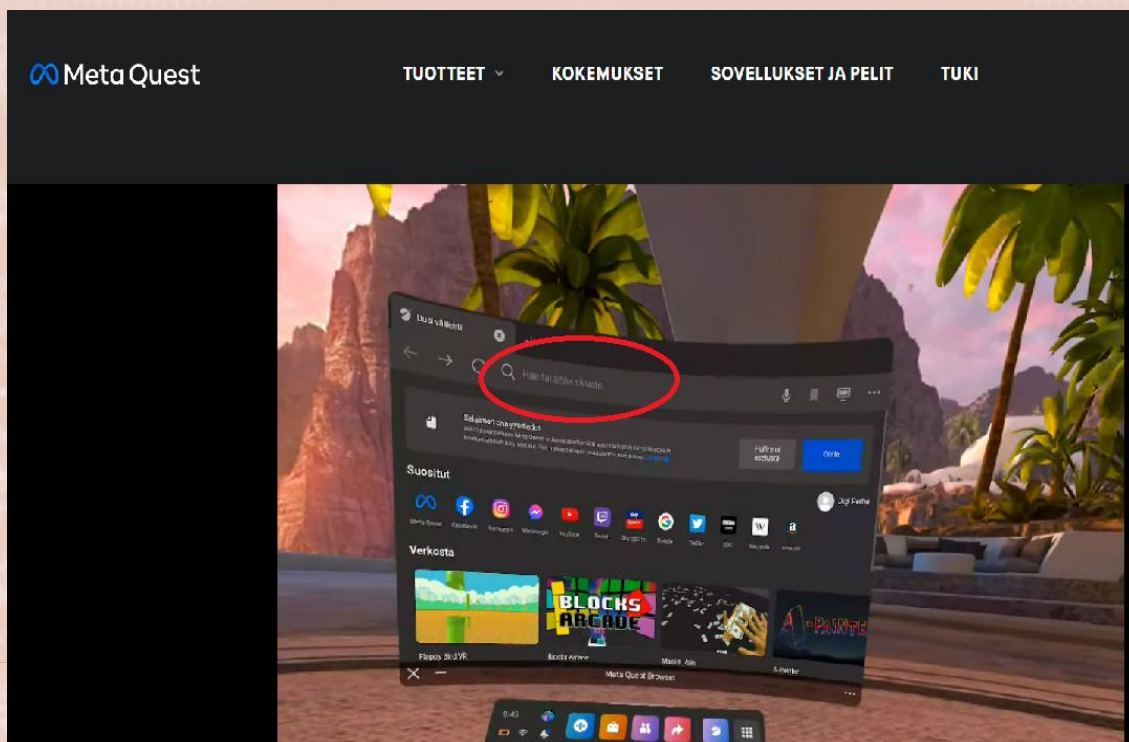

Roundme – virtuaalikierroksen siirto VR-laseille

- Valmiista virtuaalikierroksesta muodostuu **nettilinkki**, jonka avulla voit tarkastella kierrosta esimerkiksi tietokoneelta, puhelimelta tai VR-laseilla.

- Laita VR-lasit päälle virtanapista ja laita lasit päähän
- Paina alareunassa olevaa painiketta, jossa on pisteitä. Aukeaa sovelluskirjasto, josta valitset selaimen eli **Browser**.

➤ Syötä roundme – linkki sivun yläreunaan

- Virtuaalikierrros avautuu laseille
- Kolmesta pisteestä voit valita WebVR moden tai Fullscreen, jolla voit tarkastella kierrosta eri tavoin (360, 180 astetta yms.)